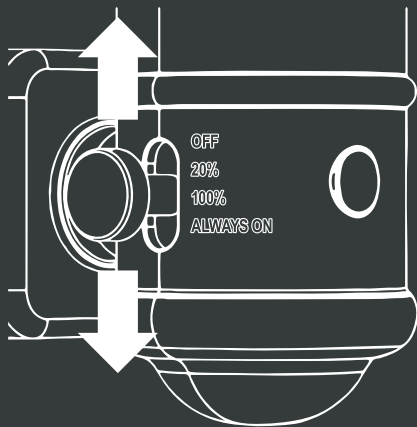

night light LED
Integrated Night Light Fixture

VINTAGE STYLE

Quick Start Guide

Flip the switch up or down to change the mode

- OFF - Night light will be off
- 20% - Night light will turn on at 20% brightness when low ambient light is detected by built-in light sensor. The night light will automatically switch off 5 seconds after ambient light is detected
- 100% - Night light will turn on at 100% brightness when low ambient light is detected by built-in light sensor. The night light will automatically switch off 5 seconds after ambient light is detected
- ALWAYS ON - Night light will be always on

veilleuse DEL
Luminaire de veilleuse Intégré

STYLE VINTAGE

Guide de démarrage rapide

Basculez l'interrupteur vers le haut ou vers le bas pour changer le mode :

- ÉTEINTE - La veilleuse sera éteinte.
- 20 % - La veilleuse s'allume à une luminosité de 20 % lorsque la faible luminosité ambiante est détectée par le capteur de lumière intégré. La veilleuse s'éteint automatiquement 5 secondes après la détection de la lumière.
- 100 % - La veilleuse s'allume à une luminosité de 100 % lorsque la faible luminosité ambiante est détectée par le capteur de lumière intégré. La veilleuse s'éteint automatiquement 5 secondes après la détection de la lumière.
- ALLUMÉE - La veilleuse sera toujours allumée.