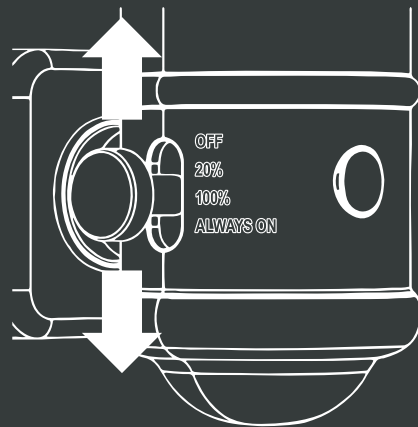

night light LED
Integrated Night Light Fixture

VINTAGE STYLE

Quick Start Guide

Flip the switch up or down to change the mode

- OFF - Night light will be off
- 20% - Night light will turn on at 20% brightness when low ambient light is detected by built-in light sensor. The night light will automatically switch off 5 seconds after ambient light is detected
- 100% - Night light will turn on at 100% brightness when low ambient light is detected by built-in light sensor. The night light will automatically switch off 5 seconds after ambient light is detected
- ALWAYS ON - Night light will be always on

veilleuse DEL
Luminaire de veilleuse Intégré

STYLE VINTAGE

Guide de démarrage rapide

Basculez l'interrupteur vers le haut ou vers le bas pour changer le mode :

- ÉTEINTE - La veilleuse sera éteinte.
- 20 % - La veilleuse s'allume à une luminosité de 20 % lorsque la faible luminosité ambiante est détectée par le capteur de lumière intégré. La veilleuse s'éteint automatiquement 5 secondes après la détection de la lumière.
- 100 % - La veilleuse s'allume à une luminosité de 100 % lorsque la faible luminosité ambiante est détectée par le capteur de lumière intégré. La veilleuse s'éteint automatiquement 5 secondes après la détection de la lumière.
- ALLUMÉE - La veilleuse sera toujours allumée.